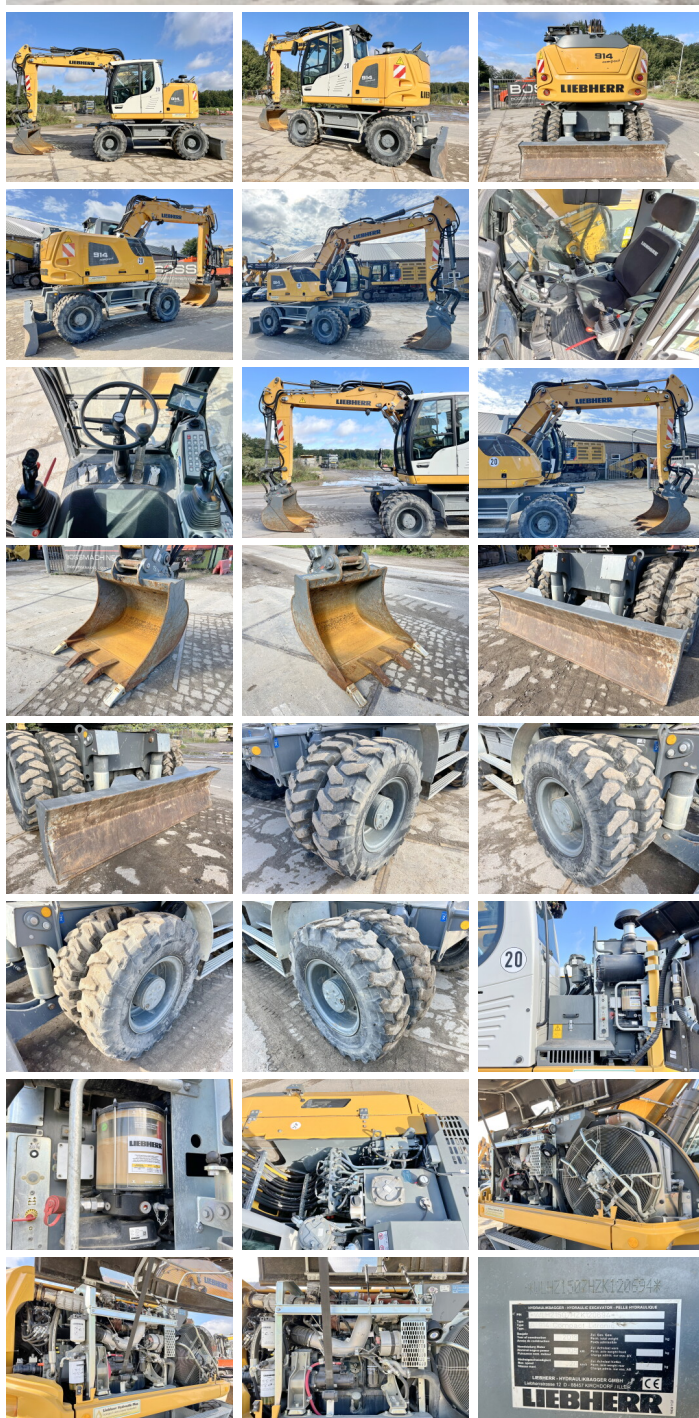

Liebherr

Liebherr A914 Compact Litronic - Likufix

€ 110.000excl.

Año **2020**
Número de referencia **BM006040**
Horas **3.012**

Algemeen

Tipo A914 Compact Litronic - Likufix
Ubicación Veldhoven, Netherlands
First owner
Certificaat CE
Chassis nummer WLHZ1507HZK120694

Descripción Disponible a Boss Machinery! Esta Liebherr A914 Compact Litronic - Likufix Wheeled Excavator de 2020 con 3012 horas de trabajo, tiene un motor de 105 kW. Compró de la primero propietario. El peso total de Liebherr A914 Compact Litronic - Likufix es 16500 kg y las dimensiones son 7.85 x 2.54 x 3.16. Además, A914 Compact Litronic - Likufix esta equipada con Airco, MP Rotation Lines, Heated Seat, Bluetooth, Backup alarm, Acoplamiento rápido, Camera, Radio, AdBlue, Función hidráulica adicional, Función de martillo, Engrase central. La Liebherr Wheeled Excavator tiene un CE Certificación. Si necesita mas información de esta Liebherr A914 Compact Litronic - Likufix o desea visitar nuestras instalaciones no dude en ponerse en contacto con nosotros.

Maten / Gewichten

Peso 16500
Dimensiones L*A*A 7.85 x 2.54 x 3.16

Technische informatie

Configuraciones de la unidad 4x4

BOSS
MACHINERY

Motor informatie

arca del motor	FPT
Modelo de motor	F4HF45PE00A
Cilindros	4
Turbo	
Capacidad en kW	105