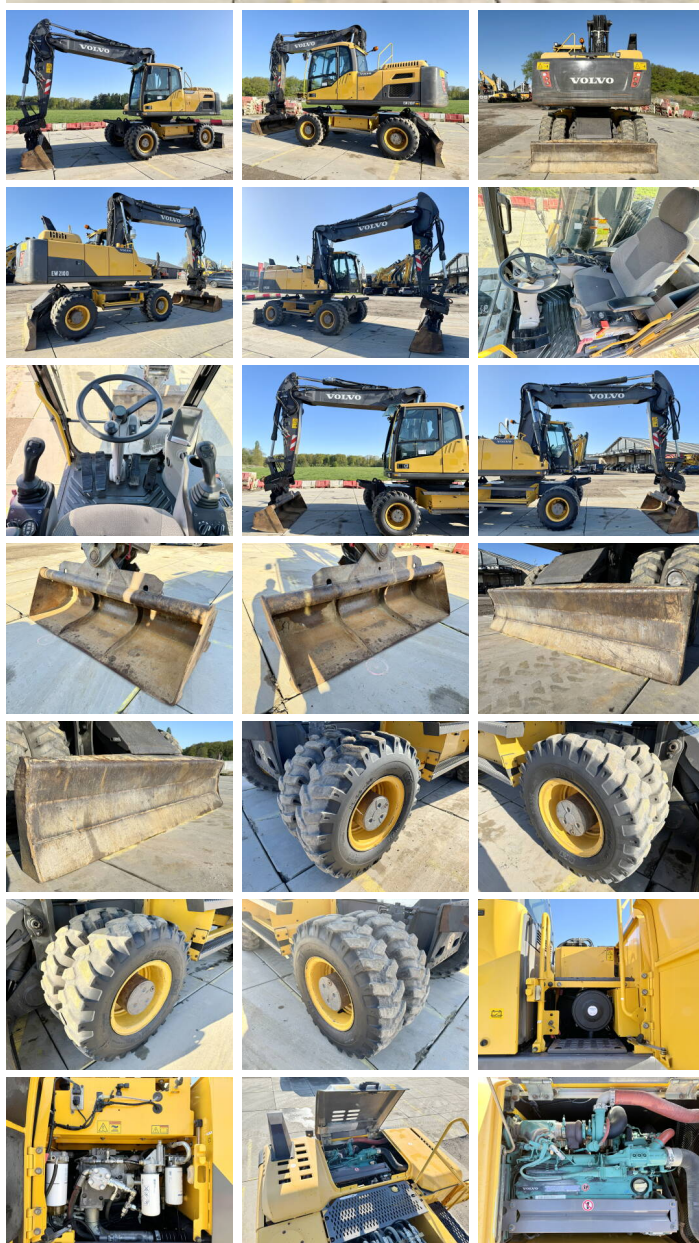

Volvo

Volvo EW210D

BOSS
MACHINERY

Año **2014**
Número de referencia **BM005680**
Horas **7.914**

Algemeen

Tipo EW210D
Ubicación Veldhoven, Netherlands
Certificaat CE
Chassis nummer VCEW210DL00220082

Descripción

Disponible a Boss Machinery! Esta Volvo EW210D Wheeled Excavator de 2014 con 7914 horas de trabajo, tiene un motor de 129 kW. El peso total de Volvo EW210D es 24000 kg y las dimensiones son 9.35 x 2.55 x 3.35. Además, EW210D esta equipada con Heated Cab, Airco, Radio, Camera, Acoplamiento rápido, Función hidráulica adicional, Función de martillo, Engrase central. La Volvo Wheeled Excavator tiene un CE Certificación. Si necesita mas información de esta Volvo EW210D o desea visitar nuestras instalaciones no dude en ponerse en contacto con nosotros.

Maten / Gewichten

Dimensiones L*A*A 9.35 x 2.55 x 3.35
Peso 24000

Technische informatie

German Machine
Configuraciones de la unidad 4x4

Motor informatie

arca del motor Volvo
Modelo de motor D6H
Cilindros 6
Turbo
Capacidad en kW 129

Banden / Rupsen

60% 60% 60% 60% 10.00-20
60% 60% 60% 60% 10.00-20

Opties

Heated Cab

Airco

Radio

Camera

Acoplamiento rápido