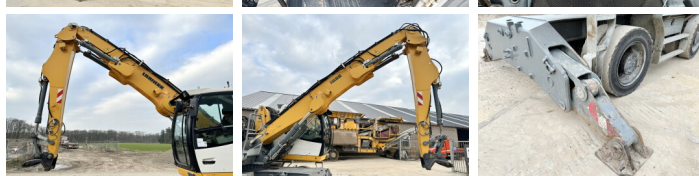

Liebherr

Liebherr LH22 M Litronic

BOSS
MACHINERY

€ 54.500excl.

Año **2015**
Número de referencia **BM005647**
Horas **15.444**

Algemeen

Tipo **LH22 M Litronic**
Ubicación **Veldhoven, Netherlands**
Dutch vehicle
Certificaat **CE + EPA**
Chassis nummer **WLHZ1197VZK078454**

Descripción

Disponible a Boss Machinery! Esta Liebherr LH22 M Litronic Material handler de 2015 con 15444 horas de trabajo, tiene un motor de 100 kW. Único propietario en Holanda. El peso total de Liebherr LH22 M Litronic es 22900 kg y las dimensiones son -. Además, LH22 M Litronic esta equipada con Radio, Airco, Beacon, Camera, Acoplamiento rápido, Función hidráulica adicional, Función de martillo, Engrase central. La Liebherr Material handler tiene un CE + EPA Certificación. Si necesita mas información de esta Liebherr LH22 M Litronic o desea visitar nuestras instalaciones no dude en ponerse en contacto con nosotros.

Maten / Gewichten

Peso **22900**

Technische informatie

Configuraciones de la unidad **4x4**

Motor informatie

arca del motor **Liebherr**
Modelo de motor **D834A**
Capacidad en kW **100**

Banden / Rupsen

50% 50% 50% 50% **10.00-20**