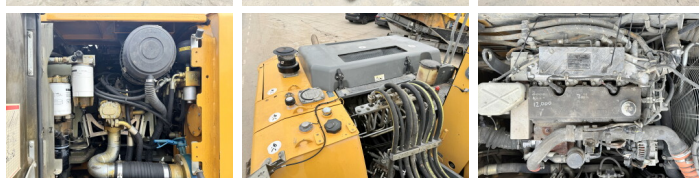

Liebherr

Liebherr LH22 M Litronic

BOSS
MACHINERY

€ 54.500excl.

Año **2015**
Número de referencia **BM005647**
Horas **15.444**

Algemeen

Tipo **LH22 M Litronic**
Ubicación **Veldhoven, Netherlands**
Dutch vehicle
Certificaat **CE + EPA**
Chassis nummer **WLHZ1197VZK078454**

Descripción

Disponible a Boss Machinery! Esta Liebherr LH22 M Litronic Material handler de 2015 con 15444 horas de trabajo, tiene un motor de 100 kW. Único propietario en Holanda. El peso total de Liebherr LH22 M Litronic es 22900 kg y las dimensiones son -. Además, LH22 M Litronic esta equipada con Radio, Airco, Beacon, Camera, Acoplamiento rápido, Función hidráulica adicional, Función de martillo, Engrase central. La Liebherr Material handler tiene un CE + EPA Certificación. Si necesita mas información de esta Liebherr LH22 M Litronic o desea visitar nuestras instalaciones no dude en ponerse en contacto con nosotros.

Maten / Gewichten

Peso **22900**

Technische informatie

Configuraciones de la unidad **4x4**

Motor informatie

arca del motor **Liebherr**
Modelo de motor **D834A**
Capacidad en kW **100**

Banden / Rupsen

50% 50% 50% 50% **10.00-20**