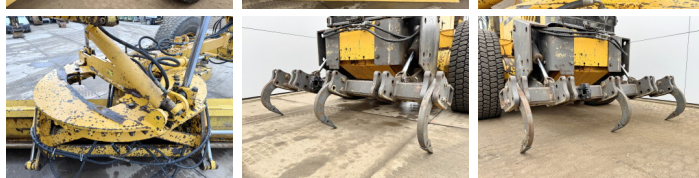

Volvo

Volvo G970

€ 59.500excl.

Año 2011
Número de referencia BM006230

Algemeen

Tipo G970
Ubicación Veldhoven, Netherlands
Certificaat EPA
Chassis nummer VCE0G970POS525327

Descripción Disponible a Boss Machinery! Esta Volvo G970 Grader de 2011 con 0 horas de trabajo, tiene un motor de 191 kW. El peso total de Volvo G970 es 20680 kg y las dimensiones son 10.40 x 2.95 x 3.30. Además, G970 esta equipada con Airco, Función hidráulica adicional. La Volvo Grader tiene un EPA Certificación. Si necesita mas información de esta Volvo G970 o desea visitar nuestras instalaciones no dude en ponerse en contacto con nosotros.

Maten / Gewichten

Peso 20680
Dimensiones L*A*A 10.40 x 2.95 x 3.30

Technische informatie

Configuraciones de la unidad 6x4

Motor informatie

arca del motor Volvo
Modelo de motor D9B
Cilindros 6
Turbo
Capacidad en kW 191

Banden / Rupsen

50% 50% 20.5R25
50% 50% 20.5R25
50% 50% 20.5R25

BOSS

MACHINERY

Opties

Airco

Función hidráulica adicional