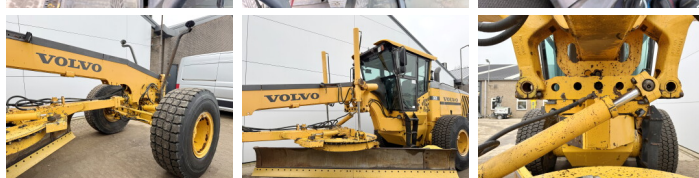

Volvo

Volvo G970

€ 59.500excl.

Año 2011
Número de referencia BM006230

Algemeen

Tipo G970
Ubicación Veldhoven, Netherlands
Certificaat EPA
Chassis nummer VCE0G970POS525327

Descripción Disponible a Boss Machinery! Esta Volvo G970 Grader de 2011 con 0 horas de trabajo, tiene un motor de 191 kW. El peso total de Volvo G970 es 20680 kg y las dimensiones son 10.40 x 2.95 x 3.30. Además, G970 esta equipada con Airco, Función hidráulica adicional. La Volvo Grader tiene un EPA Certificación. Si necesita mas información de esta Volvo G970 o desea visitar nuestras instalaciones no dude en ponerse en contacto con nosotros.

Maten / Gewichten

Peso 20680
Dimensiones L*A*A 10.40 x 2.95 x 3.30

Technische informatie

Configuraciones de la unidad 6x4

Motor informatie

arca del motor Volvo
Modelo de motor D9B
Cilindros 6
Turbo
Capacidad en kW 191

Banden / Rupsen

50% 50% 20.5R25
50% 50% 20.5R25
50% 50% 20.5R25

BOSS

MACHINERY

Opties

Airco

Función hidráulica adicional