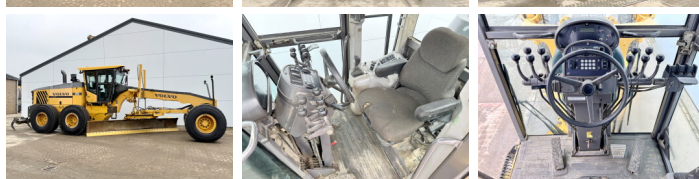

Volvo

Volvo G970

€ 59.500excl.

Año 2011
Número de referencia BM006230

Algemeen

Tipo G970
Ubicación Veldhoven, Netherlands
Certificaat EPA
Chassis nummer VCE0G970POS525327

Descripción Disponible a Boss Machinery! Esta Volvo G970 Grader de 2011 con 0 horas de trabajo, tiene un motor de 191 kW. El peso total de Volvo G970 es 20680 kg y las dimensiones son 10.40 x 2.95 x 3.30. Además, G970 esta equipada con Airco, Función hidráulica adicional. La Volvo Grader tiene un EPA Certificación. Si necesita mas información de esta Volvo G970 o desea visitar nuestras instalaciones no dude en ponerse en contacto con nosotros.

Maten / Gewichten

Peso 20680
Dimensiones L*A*A 10.40 x 2.95 x 3.30

Technische informatie

Configuraciones de la unidad 6x4

Motor informatie

arca del motor Volvo
Modelo de motor D9B
Cilindros 6
Turbo
Capacidad en kW 191

Banden / Rupsen

50% 50% 20.5R25
50% 50% 20.5R25
50% 50% 20.5R25

BOSS

MACHINERY

Opties

Airco

Función hidráulica adicional