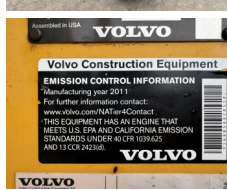

Volvo

Volvo G970

€ 59.500excl.

Año 2011
Número de referencia BM006230

Algemeen

Tipo G970
Ubicación Veldhoven, Netherlands
Certificaat EPA
Chassis nummer VCE0G970POS525327

Descripción Disponible a Boss Machinery! Esta Volvo G970 Grader de 2011 con 0 horas de trabajo, tiene un motor de 191 kW. El peso total de Volvo G970 es 20680 kg y las dimensiones son 10.40 x 2.95 x 3.30. Además, G970 esta equipada con Airco, Función hidráulica adicional. La Volvo Grader tiene un EPA Certificación. Si necesita mas información de esta Volvo G970 o desea visitar nuestras instalaciones no dude en ponerse en contacto con nosotros.

Maten / Gewichten

Peso 20680
Dimensiones L*A*A 10.40 x 2.95 x 3.30

Technische informatie

Configuraciones de la unidad 6x4

Motor informatie

arca del motor Volvo
Modelo de motor D9B
Cilindros 6
Turbo
Capacidad en kW 191

Banden / Rupsen

50% 50% 20.5R25
50% 50% 20.5R25
50% 50% 20.5R25

BOSS

MACHINERY