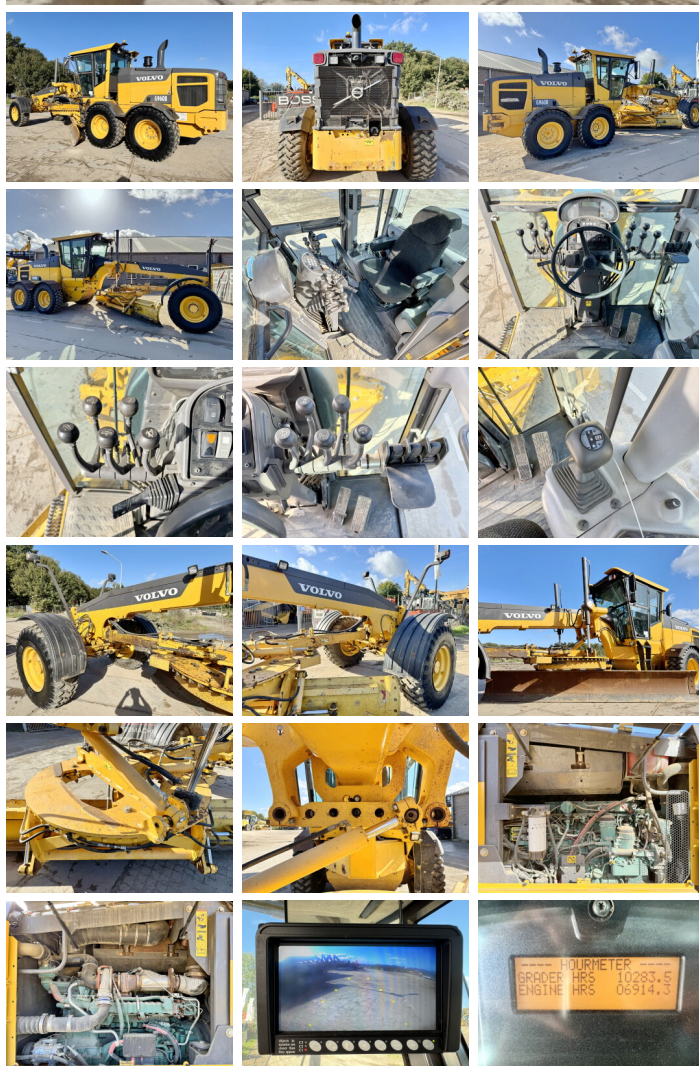

Volvo

Volvo G960B

BOSS
MACHINERY

€ 67.500excl.

Año **2014**
Número de referencia **BM006012**
Horas **10.283**

Algemeen

Tipo **G960B**
Ubicación **Veldhoven, Netherlands**
Certificaat **EPA**

Descripción

Disponible a Boss Machinery! Esta Volvo G960B Grader de 2014 con 10283 horas de trabajo, tiene un motor de 191 kW. El peso total de Volvo G960B es 17970 kg y las dimensiones son 9.30 x 2.70 x 3.30. Además, G960B esta equipada con Airco, Radio, Heated Mirrors, Backup alarm, Camera, Beacon. La Volvo Grader tiene un EPA Certificación. Si necesita mas información de esta Volvo G960B o desea visitar nuestras instalaciones no dude en ponerse en contacto con nosotros.

Maten / Gewichten

Peso **17970**
Dimensiones L*A*A **9.30 x 2.70 x 3.30**

Technische informatie

Configuraciones de la unidad **6x4**

Motor informatie

arca del motor **Volvo**
Modelo de motor **D8H**
Cilindros **6**
Turbo
Capacidad en kW **191**

Banden / Rupsen

60% 60% **17.5R25**
60% 60% **17.5R25**
60% 60% **17.5R25**

Opties

Airco

Radio

Heated Mirrors

Backup alarm

Camera