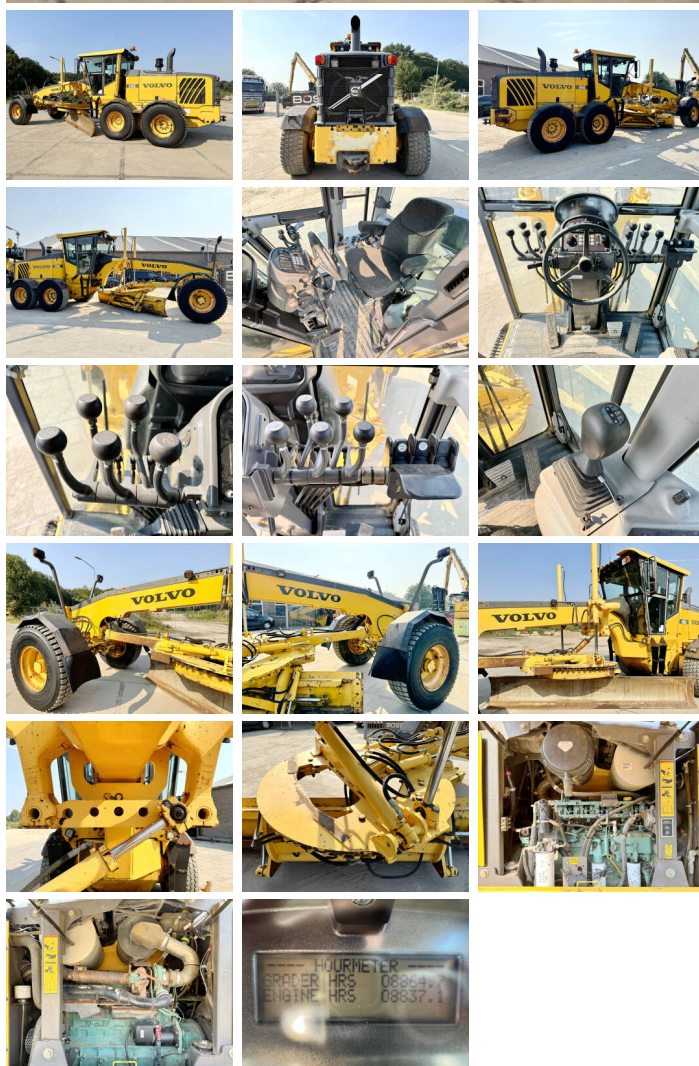

## Algemeen

Tipo G960  
Ubicación Veldhoven, Netherlands  
Certificaat EPA

Descripción Disponible a Boss Machinery! Esta Volvo G960 Grader de 2009 con 8864 horas de trabajo, tiene un motor de 180 kW. El peso total de Volvo G960 es 17970 kg y las dimensiones son 9.30 x 2.70 x 3.30. Además, G960 esta equipada con Heated Mirrors, Airco, Beacon, Radio, Función hidráulica adicional. La Volvo Grader tiene un EPA Certificación. Si necesita mas información de esta Volvo G960 o desea visitar nuestras instalaciones no dude en ponerse en contacto con nosotros.

## Banden / Rupsen

60% 60% 17.5R25  
60% 60% 17.5R25  
60% 60% 17.5R25