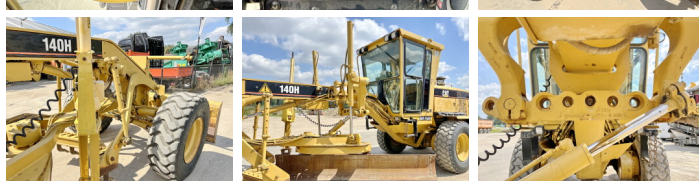

Caterpillar

Caterpillar 140H - CE CERTIFICATE

€ 84.500excl.

Año **2006**
Número de referencia **BM006001**

Algemeen

Tipo 140H
Ubicación Veldhoven, Netherlands
Certificaat CE + EPA
Disponibile a Boss Machinery! Esta Caterpillar 140H Grader de 2006 con 0 horas de trabajo, tiene un motor de 162 kW. El peso total de Caterpillar 140H es 21300 kg y las dimensiones son 9.50 x 2.60 x 3.38 . Además, 140H esta equipada con GPS Kit Trimble, Función hidráulica adicional. La Caterpillar Grader tiene un CE + EPA Certificación. Si necesita mas información de esta Caterpillar 140H o desea visitar nuestras instalaciones no dude en ponerse en contacto con nosotros.

Maten / Gewichten

Dimensiones L*A*A 9.50 x 2.60 x 3.38
Peso 21300

Technische informatie

Configuraciones de la unidad 6x4

Motor informatie

arca del motor Caterpillar
Modelo de motor 3176
Cilindros 6
Turbo
Capacidad en kW 162

Banden / Rupsen

90% 90% 17.5R25
70% 70% 17.5R25
70% 70% 17.5R25

BOSS
MACHINERY

Opties

GPS Kit

Trimble

Función hidráulica adicional