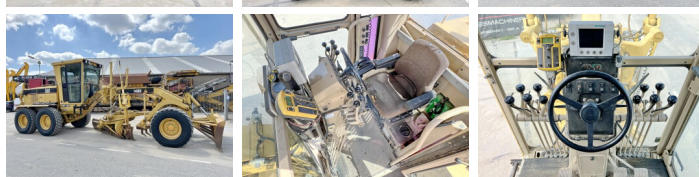

Caterpillar

Caterpillar 140H - CE CERTIFICATE

€ 84.500excl.

Año **2006**
Número de referencia **BM006001**

Algemeen

Tipo 140H
Ubicación Veldhoven, Netherlands
Certificaat CE + EPA
Disponibile a Boss Machinery! Esta Caterpillar 140H Grader de 2006 con 0 horas de trabajo, tiene un motor de 162 kW. El peso total de Caterpillar 140H es 21300 kg y las dimensiones son 9.50 x 2.60 x 3.38 . Además, 140H esta equipada con GPS Kit Trimble, Función hidráulica adicional. La Caterpillar Grader tiene un CE + EPA Certificación. Si necesita mas información de esta Caterpillar 140H o desea visitar nuestras instalaciones no dude en ponerse en contacto con nosotros.

Maten / Gewichten

Dimensiones L*A*A 9.50 x 2.60 x 3.38
Peso 21300

Technische informatie

Configuraciones de la unidad 6x4

Motor informatie

arca del motor Caterpillar
Modelo de motor 3176
Cilindros 6
Turbo
Capacidad en kW 162

Banden / Rupsen

90% 90% 17.5R25
70% 70% 17.5R25
70% 70% 17.5R25

BOSS
MACHINERY

Opties

GPS Kit

Trimble

Función hidráulica adicional