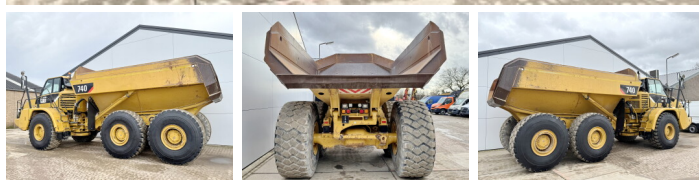

Caterpillar

Caterpillar 740

BOSS

MACHINERY

€ 84.500excl.

Año **2010**
 Número de referencia **BM006461**
 Horas **20.715**

Algemeen

Tipo **740**
 Ubicación **Veldhoven, Netherlands**
 Certificaat **CE + EPA**
 Chassis nummer **CAT00740JB1P06113**

Descripción **Disponible a Boss Machinery! Esta Caterpillar 740 Dump Truck de 2010 con 20715 horas de trabajo, tiene un motor de 338 kW. El peso total de Caterpillar 740 es 34400 kg y las dimensiones son 11.00 x 3.40 x 4.03. Además, 740 esta equipada con Radio, Body heating, Airco, Engrase central. La Caterpillar Dump Truck tiene un CE + EPA Certificación. Si necesita mas información de esta Caterpillar 740 o desea visitar nuestras instalaciones no dude en ponerse en contacto con nosotros.**

Maten / Gewichten

Dimensiones L*A*A **11.00 x 3.40 x 4.03**
 Peso **34400**

Technische informatie

Configuraciones de la unidad **6x6**

Motor informatie

arca del motor **Caterpillar**
 Modelo de motor **C15**
 Cilindros **6**
 Turbo
 Capacidad en kW **338**

Banden / Rupsen

50% 50% **29.5R25**
 40% 40% **29.5R25**
 40% 40% **29.5R25**

Opties

Radio

Body heating

Airco

Engrase central