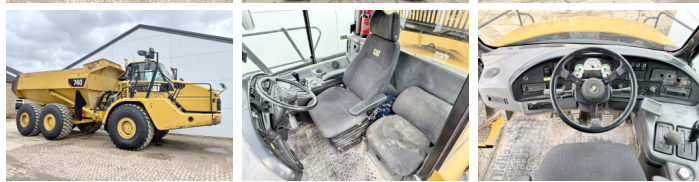

Caterpillar

Caterpillar 740

BOSS

MACHINERY

€ 84.500excl.

Año **2010**
 Número de referencia **BM006461**
 Horas **20.715**

Algemeen

Tipo **740**
 Ubicación **Veldhoven, Netherlands**
 Certificaat **CE + EPA**
 Chassis nummer **CAT00740JB1P06113**

Descripción **Disponible a Boss Machinery! Esta Caterpillar 740 Dump Truck de 2010 con 20715 horas de trabajo, tiene un motor de 338 kW. El peso total de Caterpillar 740 es 34400 kg y las dimensiones son 11.00 x 3.40 x 4.03. Además, 740 esta equipada con Radio, Body heating, Airco, Engrase central. La Caterpillar Dump Truck tiene un CE + EPA Certificación. Si necesita mas información de esta Caterpillar 740 o desea visitar nuestras instalaciones no dude en ponerse en contacto con nosotros.**

Maten / Gewichten

Dimensiones L*A*A **11.00 x 3.40 x 4.03**
 Peso **34400**

Technische informatie

Configuraciones de la unidad **6x6**

Motor informatie

arca del motor **Caterpillar**
 Modelo de motor **C15**
 Cilindros **6**
 Turbo
 Capacidad en kW **338**

Banden / Rupsen

50% 50% **29.5R25**
 40% 40% **29.5R25**
 40% 40% **29.5R25**

Opties

Radio

Body heating

Airco

Engrase central