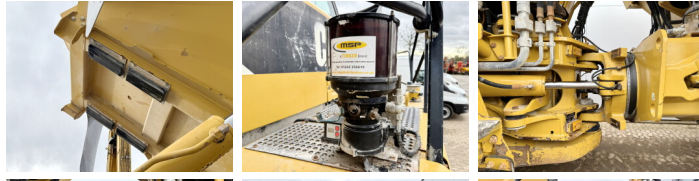

Descripción **Disponible a Boss Machinery! Esta Caterpillar 740 Dump Truck de 2010 con 20715 horas de trabajo, tiene un motor de 338 kW. El peso total de Caterpillar 740 es 34400 kg y las dimensiones son 11.00 x 3.40 x 4.03. Además, 740 esta equipada con Radio, Body heating, Airco, Engrase central. La Caterpillar Dump Truck tiene un CE + EPA Certificación. Si necesita mas información de esta Caterpillar 740 o desea visitar nuestras instalaciones no dude en ponerse en contacto con nosotros.**

Banden / Rupsen

50% 50% **29.5R25**
 40% 40% **29.5R25**
 40% 40% **29.5R25**

Opties

Radio

Body heating

Airco

Engrase central