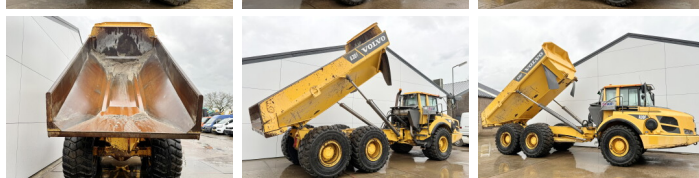

Volvo

Volvo A30F

€ 99.000excl.

Año **2012**
Número de referencia **BM006463**
Horas **12.790**

Algemeen

Tipo **A30F**
Ubicación **Veldhoven, Netherlands**
Certificaat **CE**
Chassis nummer **VCEOA30FA00012353**

Descripción

Disponibile a Boss Machinery! Esta Volvo A30F Dump Truck de 2012 con 12790 horas de trabajo, tiene un motor de 265 kW. El peso total de Volvo A30F es 23200 kg y las dimensiones son 10.45 x 2.90 x 3.37. Además, A30F esta equipada con Backup alarm, Radio, Electrical Mirrors, Airco, Heated Mirrors, Pressurised Cabin, Beacon, Heated Seat. La Volvo Dump Truck tiene un CE Certificación. Si necesita mas información de esta Volvo A30F o desea visitar nuestras instalaciones no dude en ponerse en contacto con nosotros.

Maten / Gewichten

Dimensiones L*A*A **10.45 x 2.90 x 3.37**
Peso **23200**

Technische informatie

Configuraciones de la unidad **6x6**

Motor informatie

arca del motor **Volvo**
Modelo de motor **D11H**
Cilindros **6**
Turbo
Capacidad en kW **265**

Banden / Rupsen

60% 60% **750/65R25**
60% 60% **750/65R25**

BOSS

MACHINERY