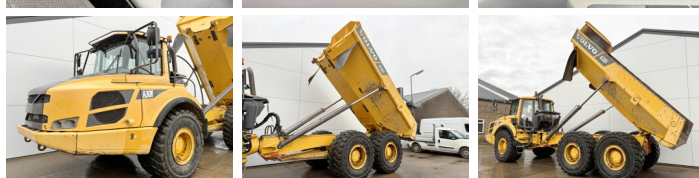

Volvo

Volvo A30F

€ 99.000excl.

Año **2012**
Número de referencia **BM006463**
Horas **12.790**

Algemeen

Tipo **A30F**
Ubicación **Veldhoven, Netherlands**
Certificaat **CE**
Chassis nummer **VCEOA30FA00012353**

Descripción

Disponibile a Boss Machinery! Esta Volvo A30F Dump Truck de 2012 con 12790 horas de trabajo, tiene un motor de 265 kW. El peso total de Volvo A30F es 23200 kg y las dimensiones son 10.45 x 2.90 x 3.37. Además, A30F esta equipada con Backup alarm, Radio, Electrical Mirrors, Airco, Heated Mirrors, Pressurised Cabin, Beacon, Heated Seat. La Volvo Dump Truck tiene un CE Certificación. Si necesita mas información de esta Volvo A30F o desea visitar nuestras instalaciones no dude en ponerse en contacto con nosotros.

Maten / Gewichten

Dimensiones L*A*A **10.45 x 2.90 x 3.37**
Peso **23200**

Technische informatie

Configuraciones de la unidad **6x6**

Motor informatie

arca del motor **Volvo**
Modelo de motor **D11H**
Cilindros **6**
Turbo
Capacidad en kW **265**

Banden / Rupsen

60% 60% **750/65R25**
60% 60% **750/65R25**

BOSS

MACHINERY