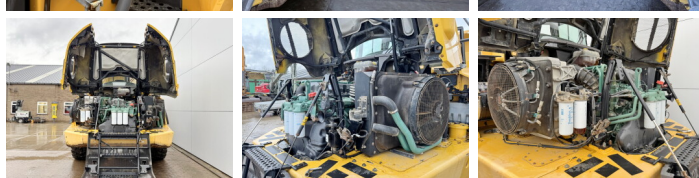

Volvo

Volvo A30F

€ 99.000excl.

Año **2012**
Número de referencia **BM006463**
Horas **12.790**

Algemeen

Tipo **A30F**
Ubicación **Veldhoven, Netherlands**
Certificaat **CE**
Chassis nummer **VCEOA30FA00012353**

Descripción

Disponibile a Boss Machinery! Esta Volvo A30F Dump Truck de 2012 con 12790 horas de trabajo, tiene un motor de 265 kW. El peso total de Volvo A30F es 23200 kg y las dimensiones son 10.45 x 2.90 x 3.37. Además, A30F esta equipada con Backup alarm, Radio, Electrical Mirrors, Airco, Heated Mirrors, Pressurised Cabin, Beacon, Heated Seat. La Volvo Dump Truck tiene un CE Certificación. Si necesita mas información de esta Volvo A30F o desea visitar nuestras instalaciones no dude en ponerse en contacto con nosotros.

Maten / Gewichten

Dimensiones L*A*A **10.45 x 2.90 x 3.37**
Peso **23200**

Technische informatie

Configuraciones de la unidad **6x6**

Motor informatie

arca del motor **Volvo**
Modelo de motor **D11H**
Cilindros **6**
Turbo
Capacidad en kW **265**

Banden / Rupsen

60% 60% **750/65R25**
60% 60% **750/65R25**

BOSS

MACHINERY