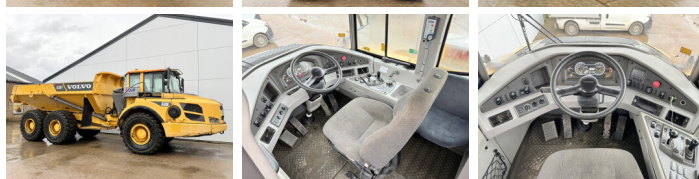

Volvo

Volvo A30F

€ 99.000excl.

Año **2012**
Número de referencia **BM006463**
Horas **12.790**

Algemeen

Tipo **A30F**
Ubicación **Veldhoven, Netherlands**
Certificaat **CE**
Chassis nummer **VCEOA30FA00012353**

Descripción

Disponibile a Boss Machinery! Esta Volvo A30F Dump Truck de 2012 con 12790 horas de trabajo, tiene un motor de 265 kW. El peso total de Volvo A30F es 23200 kg y las dimensiones son 10.45 x 2.90 x 3.37. Además, A30F esta equipada con Backup alarm, Radio, Electrical Mirrors, Airco, Heated Mirrors, Pressurised Cabin, Beacon, Heated Seat. La Volvo Dump Truck tiene un CE Certificación. Si necesita mas información de esta Volvo A30F o desea visitar nuestras instalaciones no dude en ponerse en contacto con nosotros.

Maten / Gewichten

Dimensiones L*A*A **10.45 x 2.90 x 3.37**
Peso **23200**

Technische informatie

Configuraciones de la unidad **6x6**

Motor informatie

arca del motor **Volvo**
Modelo de motor **D11H**
Cilindros **6**
Turbo
Capacidad en kW **265**

Banden / Rupsen

60% 60% **750/65R25**
60% 60% **750/65R25**

BOSS

MACHINERY