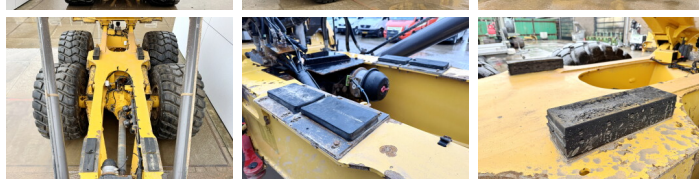

Volvo

Volvo A30F

€ 99.000excl.

Año **2012**
Número de referencia **BM006463**
Horas **12.790**

Algemeen

Tipo **A30F**
Ubicación **Veldhoven, Netherlands**
Certificaat **CE**
Chassis nummer **VCEOA30FA00012353**

Descripción

Disponibile a Boss Machinery! Esta Volvo A30F Dump Truck de 2012 con 12790 horas de trabajo, tiene un motor de 265 kW. El peso total de Volvo A30F es 23200 kg y las dimensiones son 10.45 x 2.90 x 3.37. Además, A30F esta equipada con Backup alarm, Radio, Electrical Mirrors, Airco, Heated Mirrors, Pressurised Cabin, Beacon, Heated Seat. La Volvo Dump Truck tiene un CE Certificación. Si necesita mas información de esta Volvo A30F o desea visitar nuestras instalaciones no dude en ponerse en contacto con nosotros.

Maten / Gewichten

Dimensiones L*A*A **10.45 x 2.90 x 3.37**
Peso **23200**

Technische informatie

Configuraciones de la unidad **6x6**

Motor informatie

arca del motor **Volvo**
Modelo de motor **D11H**
Cilindros **6**
Turbo
Capacidad en kW **265**

Banden / Rupsen

60% 60% **750/65R25**
60% 60% **750/65R25**

BOSS

MACHINERY