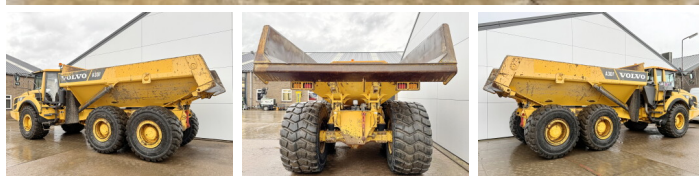

Volvo

Volvo A30F

€ 99.000excl.

Año **2012**
Número de referencia **BM006463**
Horas **12.790**

Algemeen

Tipo **A30F**
Ubicación **Veldhoven, Netherlands**
Certificaat **CE**
Chassis nummer **VCEOA30FA00012353**

Descripción

Disponibile a Boss Machinery! Esta Volvo A30F Dump Truck de 2012 con 12790 horas de trabajo, tiene un motor de 265 kW. El peso total de Volvo A30F es 23200 kg y las dimensiones son 10.45 x 2.90 x 3.37. Además, A30F esta equipada con Backup alarm, Radio, Electrical Mirrors, Airco, Heated Mirrors, Pressurised Cabin, Beacon, Heated Seat. La Volvo Dump Truck tiene un CE Certificación. Si necesita mas información de esta Volvo A30F o desea visitar nuestras instalaciones no dude en ponerse en contacto con nosotros.

Maten / Gewichten

Dimensiones L*A*A **10.45 x 2.90 x 3.37**
Peso **23200**

Technische informatie

Configuraciones de la unidad **6x6**

Motor informatie

arca del motor **Volvo**
Modelo de motor **D11H**
Cilindros **6**
Turbo
Capacidad en kW **265**

Banden / Rupsen

60% 60% **750/65R25**
60% 60% **750/65R25**

BOSS

MACHINERY