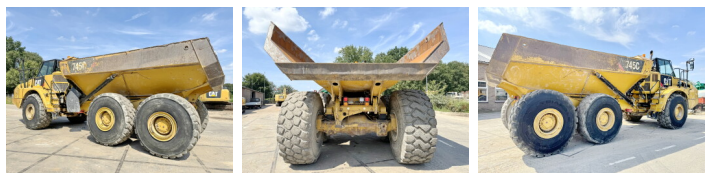

Caterpillar

Caterpillar 745C

BOSS
MACHINERY

€ 118.000excl.

Año **2017**
Número de referencia **BC0225**
Horas **16.057**

Algemeen

Tipo **745C**
Ubicación **Veldhoven, Netherlands**
Certificaat **CE**
Chassis nummer **CAT0745CTTFK01613**

Descripción

Disponibile a Boss Machinery! Esta Caterpillar 745C Dump Truck de 2017 con 16057 horas de trabajo, tiene un motor de 376 kW. El peso total de Caterpillar 745C es 33246 kg y las dimensiones son 11.40 x 3.45 x 4.05. Además, 745C esta equipada con Radio, Camera, Airco, Electrical Mirrors, Backup alarm, Engrase central. La Caterpillar Dump Truck tiene un CE Certificación. Si necesita mas información de esta Caterpillar 745C o desea visitar nuestras instalaciones no dude en ponerse en contacto con nosotros.

Maten / Gewichten

Dimensiones L*A*A **11.40 x 3.45 x 4.05**
Peso **33246 kg**
Capacidad de carga máxima **46500 kg**

Technische informatie

Configuraciones de la unidad **6x6**

Motor informatie

arca del motor **Caterpillar**
Modelo de motor **C18**
Cilindros **6**
Turbo
Capacidad en kW **376**

Banden / Rupsen

40% 40% **29.5R25**

40%	40%	29.5R25
40%	40%	29.5R25

Opties

Radio

Camera

Airco

Electrical Mirrors