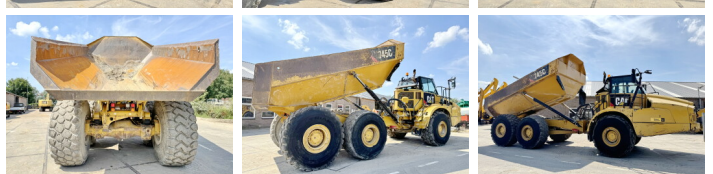

Caterpillar

Caterpillar 745C

BOSS
MACHINERY

€ 118.000excl.

Año **2017**
Número de referencia **BC0225**
Horas **16.057**

Algemeen

Tipo **745C**
Ubicación **Veldhoven, Netherlands**
Certificaat **CE**
Chassis nummer **CAT0745CTTFK01613**

Descripción

Disponibile a Boss Machinery! Esta Caterpillar 745C Dump Truck de 2017 con 16057 horas de trabajo, tiene un motor de 376 kW. El peso total de Caterpillar 745C es 33246 kg y las dimensiones son 11.40 x 3.45 x 4.05. Además, 745C esta equipada con Radio, Camera, Airco, Electrical Mirrors, Backup alarm, Engrase central. La Caterpillar Dump Truck tiene un CE Certificación. Si necesita mas información de esta Caterpillar 745C o desea visitar nuestras instalaciones no dude en ponerse en contacto con nosotros.

Maten / Gewichten

Dimensiones L*A*A **11.40 x 3.45 x 4.05**
Peso **33246 kg**
Capacidad de carga máxima **46500 kg**

Technische informatie

Configuraciones de la unidad **6x6**

Motor informatie

arca del motor **Caterpillar**
Modelo de motor **C18**
Cilindros **6**
Turbo
Capacidad en kW **376**

Banden / Rupsen

40% 40% **29.5R25**

40%	40%	29.5R25
40%	40%	29.5R25

Opties

Radio

Camera

Airco

Electrical Mirrors