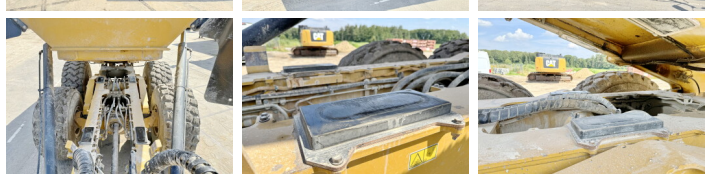

Descripción

Disponibile a Boss Machinery! Esta Caterpillar 745C Dump Truck de 2017 con 16057 horas de trabajo, tiene un motor de 376 kW. El peso total de Caterpillar 745C es 33246 kg y las dimensiones son 11.40 x 3.45 x 4.05. Además, 745C esta equipada con Radio, Camera, Airco, Electrical Mirrors, Backup alarm, Engrase central. La Caterpillar Dump Truck tiene un CE Certificación. Si necesita mas información de esta Caterpillar 745C o desea visitar nuestras instalaciones no dude en ponerse en contacto con nosotros.

Banden / Rupsen

40% 40% **29.5R25**

40%	40%	29.5R25
40%	40%	29.5R25

Opties

Radio

Camera

Airco

Electrical Mirrors