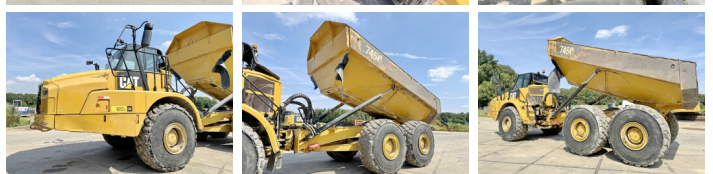

Caterpillar

Caterpillar 745C

BOSS
MACHINERY

€ 118.000excl.

Año **2017**
Número de referencia **BC0225**
Horas **16.057**

Algemeen

Tipo **745C**
Ubicación **Veldhoven, Netherlands**
Certificaat **CE**
Chassis nummer **CAT0745CTTFK01613**

Descripción

Disponibile a Boss Machinery! Esta Caterpillar 745C Dump Truck de 2017 con 16057 horas de trabajo, tiene un motor de 376 kW. El peso total de Caterpillar 745C es 33246 kg y las dimensiones son 11.40 x 3.45 x 4.05. Además, 745C esta equipada con Radio, Camera, Airco, Electrical Mirrors, Backup alarm, Engrase central. La Caterpillar Dump Truck tiene un CE Certificación. Si necesita mas información de esta Caterpillar 745C o desea visitar nuestras instalaciones no dude en ponerse en contacto con nosotros.

Maten / Gewichten

Dimensiones L*A*A **11.40 x 3.45 x 4.05**
Peso **33246 kg**
Capacidad de carga máxima **46500 kg**

Technische informatie

Configuraciones de la unidad **6x6**

Motor informatie

arca del motor **Caterpillar**
Modelo de motor **C18**
Cilindros **6**
Turbo
Capacidad en kW **376**

Banden / Rupsen

40% 40% **29.5R25**

40%	40%	29.5R25
40%	40%	29.5R25

Opties

Radio

Camera

Airco

Electrical Mirrors