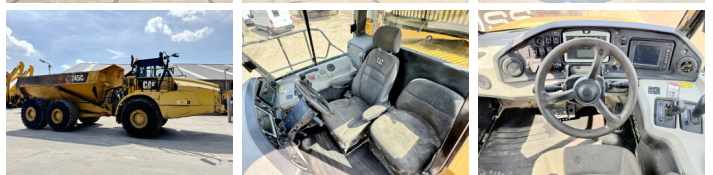

Caterpillar

Caterpillar 745C

BOSS
MACHINERY

€ 118.000excl.

Año **2017**
Número de referencia **BC0225**
Horas **16.057**

Algemeen

Tipo **745C**
Ubicación **Veldhoven, Netherlands**
Certificaat **CE**
Chassis nummer **CAT0745CTTFK01613**

Descripción

Disponibile a Boss Machinery! Esta Caterpillar 745C Dump Truck de 2017 con 16057 horas de trabajo, tiene un motor de 376 kW. El peso total de Caterpillar 745C es 33246 kg y las dimensiones son 11.40 x 3.45 x 4.05. Además, 745C esta equipada con Radio, Camera, Airco, Electrical Mirrors, Backup alarm, Engrase central. La Caterpillar Dump Truck tiene un CE Certificación. Si necesita mas información de esta Caterpillar 745C o desea visitar nuestras instalaciones no dude en ponerse en contacto con nosotros.

Maten / Gewichten

Dimensiones L*A*A **11.40 x 3.45 x 4.05**
Peso **33246 kg**
Capacidad de carga máxima **46500 kg**

Technische informatie

Configuraciones de la unidad **6x6**

Motor informatie

arca del motor **Caterpillar**
Modelo de motor **C18**
Cilindros **6**
Turbo
Capacidad en kW **376**

Banden / Rupsen

40% 40% **29.5R25**

40%	40%	29.5R25
40%	40%	29.5R25

Opties

Radio

Camera

Airco

Electrical Mirrors