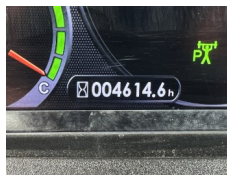

Komatsu

Komatsu HM400-5

BOSS
MACHINERY

Año **2018**
Número de referencia **BM005774**
Horas **4.615**

Algemeen

Tipo **HM400-5**
Ubicación **Veldhoven, Netherlands**
Certificaat **CE**
Chassis nummer **KMTHM016THD010618**

Descripción

Disponible a Boss Machinery! Esta Komatsu HM400-5 Dump Truck de 2018 con 4615 horas de trabajo, tiene un motor de 353 kW. El peso total de Komatsu HM400-5 es 35130 kg y las dimensiones son 11.20 x 3.60 x 3.85. Además, HM400-5 esta equipada con Heated Seat, Radio, Beacon, Camera, Heated Cab, Airco, Heated Mirrors, Engrase central. La Komatsu Dump Truck tiene un CE Certificación. Si necesita mas información de esta Komatsu HM400-5 o desea visitar nuestras instalaciones no dude en ponerse en contacto con nosotros.

Maten / Gewichten

Dimensiones L*A*A **11.20 x 3.60 x 3.85**
Peso **35130**
Capacidad de carga máxima **40000 kg**

Technische informatie

Configuraciones de la unidad **6x6**

Motor informatie

arca del motor **Komatsu**
Modelo de motor **SAA6D140E-7**
Cilindros **6**
Turbo
Capacidad en kW **353**

Banden / Rupsen

30% 40% **29.5R25**
30% 40% **29.5R25**
30% 20% **29.5R25**