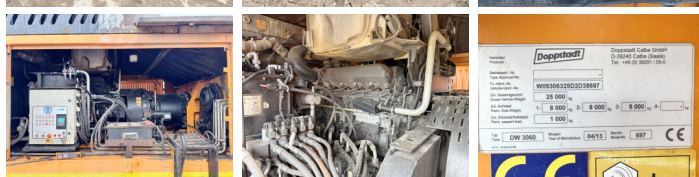

Doppstadt

Doppstadt DW3060

BOSS
MACHINERY

€ 105.000excl.

Año **2013**
Número de referencia **BM006264**
Horas **10.138**

Algemeen

Tipo **DW3060**
Ubicación **Veldhoven, Netherlands**
Dutch vehicle
Certificaat **CE**
Chassis nummer **W09306325D2D38697**

Descripción

Disponible a Boss Machinery! Esta Doppstadt DW3060 Crushers de 2013 con 10138 horas de trabajo, tiene un motor de 315 kW. Único propietario en Holanda. El peso total de Doppstadt DW3060 es 25000 kg y las dimensiones son 9.80 x 2.50 x 3.90. Además, DW3060 esta equipada con Función hidráulica adicional. La Doppstadt Crushers tiene un CE Certificación. Si necesita mas información de esta Doppstadt DW3060 o desea visitar nuestras instalaciones no dude en ponerse en contacto con nosotros.

Maten / Gewichten

Peso **25000**
Dimensiones L*A*A **9.80 x 2.50 x 3.90**

Motor informatie

arca del motor **Mercedes-Benz**
Modelo de motor **OM460LA**
Cilindros **6**
Turbo
Capacidad en kW **315**

Banden / Rupsen

60% 40% **385/65R22.5**
60% 60% **385/65R22.5**
40% 40% **385/65R22.5**