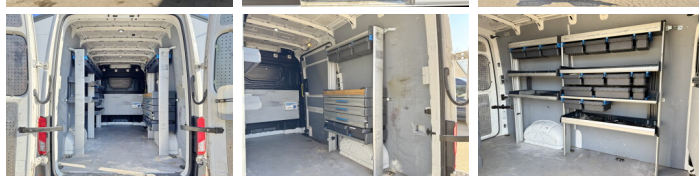

Volkswagen

Volkswagen Crafter 140pk

€ 12.950excl.

Año **2019**
Número de referencia **BV000142**
Kilometraje **226.739**

Algemeen

Tipo Crafter 140pk
Ubicación Veldhoven, Netherlands
Doors 5
Transmission Manual
1st registration 01-10-2019
Total seats 2
Chassis nummer WV1ZZZSYZL9006941

Descripción

¡Disponibile en stock en Boss Machinery! Este 2019 [título] tiene [kilometraje] kilómetros. El peso total de este [título] es [peso] y las dimensiones son [lxwxh]. Además, este [título] está equipado con [opciones]. ¿Quieres más información o quieres probar el [título] con nosotros? Haznos saber.

Maten / Gewichten

Dimensiones L*A*A 6.15 x 2.04 x 2.55
GVW 3500
GCW 6000
Capacidad de carga máxima 1350
Wheel base (cm) 364
Peso 2150

Technische informatie

Suspension Parabolic
Brakes Disc brakes
Configuraciones de la unidad Front Axle

Motor informatie

Engine HP 140
Emission Euro 6
Engine Capacity (cc) 1968
Fuel Diesel
Cilindros 4
Capacidad en kW 103

BOSS
MACHINERY