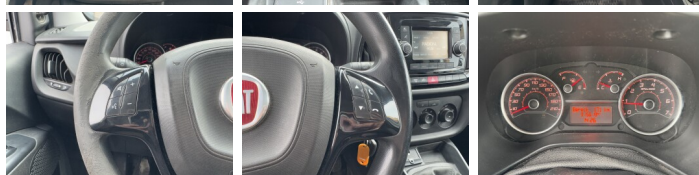

Fiat

Fiat Doblo Cargo 104pk

BOSS
MACHINERY

€ 3.950excl.

Año **2015**
Número de referencia **BV000045**
Kilometraje **315.619**

Algemeen

Tipo Doblo Cargo 104pk
Ubicación Veldhoven, Netherlands
Transmission Manual
Total seats 2
1st registration 01-01-2015
Color White
Chassis nummer ZFA26300006A26079

Descripción

¡Disponible en stock en Boss Machinery! Este 2015 [título] tiene [kilometraje] kilómetros. El peso total de este [título] es [peso] y las dimensiones son [lxwxh]. Además, este [título] está equipado con [opciones]. ¿Quieres más información o quieres probar el [título] con nosotros? Haznos saber.

Maten / Gewichten

Capacidad de carga máxima 660
Wheel base (cm) 270
Peso 1440
GVW 2100
Dimensiones L*A*A 4.35 x 1.75 x 1.80

Technische informatie

Brakes Disc brakes
Suspension Spring
Configuraciones de la unidad Front Axle

Motor informatie

Engine power (hp) 104
Engine Capacity (cc) 1599
Emission Euro 5b
Fuel Diesel
Cilindros 4
Capacidad en kW 77

Banden / Rupsen