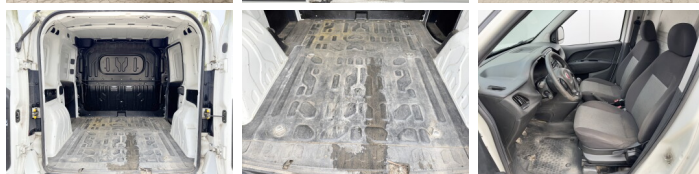

Fiat

Fiat Doblo Cargo 104pk

BOSS
MACHINERY

€ 3.950excl.

Año **2015**
Número de referencia **BV000045**
Kilometraje **315.619**

Algemeen

Tipo Doblo Cargo 104pk
Ubicación Veldhoven, Netherlands
Transmission Manual
Total seats 2
1st registration 01-01-2015
Color White
Chassis nummer ZFA26300006A26079

Descripción

¡Disponible en stock en Boss Machinery! Este 2015 [título] tiene [kilometraje] kilómetros. El peso total de este [título] es [peso] y las dimensiones son [lxwxh]. Además, este [título] está equipado con [opciones]. ¿Quieres más información o quieres probar el [título] con nosotros? Haznos saber.

Maten / Gewichten

Capacidad de carga máxima 660
Wheel base (cm) 270
Peso 1440
GVW 2100
Dimensiones L*A*A 4.35 x 1.75 x 1.80

Technische informatie

Brakes Disc brakes
Suspension Spring
Configuraciones de la unidad Front Axle

Motor informatie

Engine power (hp) 104
Engine Capacity (cc) 1599
Emission Euro 5b
Fuel Diesel
Cilindros 4
Capacidad en kW 77

Banden / Rupsen